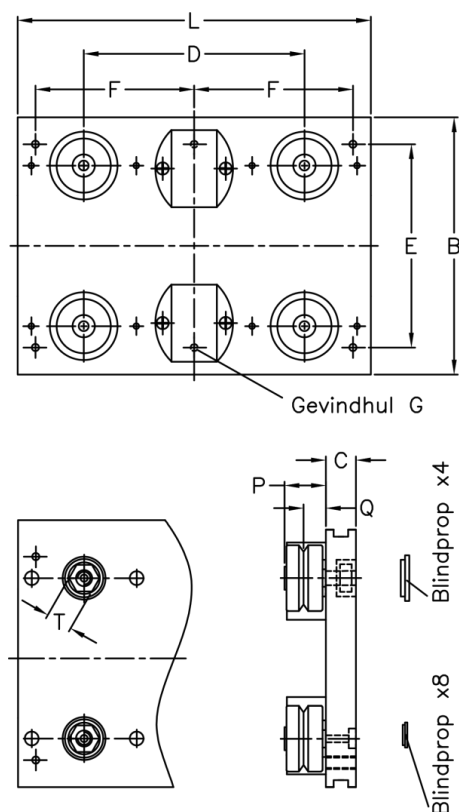

Varenummer: 057113120240131  
 Beskrivelse: Hepco GV3 vogn AU 120 54 L240 LB

## Mål

B = 240  
 C = 24.00  
 d = 180  
 E = 210  
 F = 120  
 For leje = 54  
 For skinne = L/NL 120  
 Gevindhul G = 4 x M10

L = 240  
 P = 34.7  
 Q = 19.00